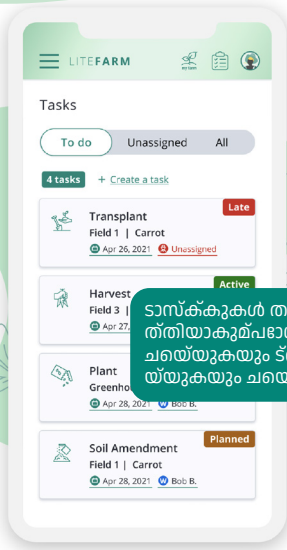

സുസ്ഥിര കർഷകർക്കായി നിർമ്മിച്ച ലൈറ്റ്ഫാം ഒരു സൗജന്യവും ഓപ്പൺ സോഴ്സുമായ കൃഷി മാനേജ്മെന്റ് ഉപകരണമാണ്,

ലൈറ്റ്ഫാം ഉപയോഗിക്കാൻ സൗജന്യമാണ്, നിങ്ങളുടെതാണ് ഡാറ്റ, ഇനും എന്തെങ്കിലും. ലൈറ്റ്ഫാം കർഷകർ സഹ-രൂപകൽപ്പന ചെയ്ത്, ഉപയോഗിക്കാൻ എളുപ്പം മുൻഗണന കൊടുത്ത് ഉണ്ടാക്കിയിട്ടുള്ളതാണ്. ഞങ്ങളുടെ സവിശേഷതകൾ രൂപകൽപ്പന ചെയ്തിരിക്കുന്നത് പ്ലാന്റിയർമാർക്കായി സുസ്ഥിര, വരവിലായവകൃത്യ, ജൈവ കർഷകരുടെ ആവശ്യങ്ങൾക്കായിട്ടാണ്.

ടാസ്കുകൾ തത്സമയം പൂർത്തിയാകുമ്പോൾ അസൺഡ് ചെയ്യുകയും ട്രാക്ക് ചെയ്യുകയും ചെയ്യാം

ചെലവുകളും യഥാർത്ഥവും കണക്കാക്കിയതുമായ വരുമാനം ട്രാക്ക് ചെയ്യാം

സീസണിലുടനീളം നിങ്ങൾ രേഖപ്പെടുത്തിയ ഇൻപുട്ടുകൾ അടങ്ങിയ ജൈവ, കാർഷിക പരിസ്ഥിതി സർട്ടിഫിക്കേഷൻ ഡാക്യുമെന്റുകൾ എക്സ്പോർട്ട് ചെയ്യുക

നിങ്ങളുടെ പ്ലാന്റിയർമാർക്കായി ലളിതമാക്കുക

- എല്ലാവരെയും തത്സമയം ടാസ്കുകൾക്കൊപ്പം ഒരേ പേജിൽ എത്തിക്കുക
- നിങ്ങൾക്ക് ആവശ്യമുള്ള വിവരങ്ങൾ വശത്തിൽ കണ്ടെത്താനും ലളിതമായി തിരയാൻ കഴിയുന്നതും മേപ്പ് അടിസ്ഥാനമാക്കിയുള്ള ഇൻറർഫേസുമാണ്
- നിങ്ങൾക്ക് ആവശ്യമുള്ള വിവരങ്ങൾ വശത്തിൽ കണ്ടെത്താനും ലളിതമായി തിരയാൻ കഴിയുന്നതും മേപ്പ് അടിസ്ഥാനമാക്കിയുള്ള ഇൻറർഫേസുമാണ്

കൂടുതൽ പണം സമീപിക്കാൻ നിങ്ങളുടെ സഹായിക്കുക

- വിളയുടെ അടിസ്ഥാനത്തിൽ ലാഭക്ഷമത മനസ്സിലാക്കുക
- സീസൺ ഉടനീളം സമയത്തിനനുസരിച്ച് ഉൽപ്പന്ന വില്പനയും സമയവും താരതമ്യം ചെയ്യുക
- നിങ്ങളുടെ വരുമാനം ട്രാക്ക് ചെയ്യാം
- നിങ്ങളുടെ വരുമാനം ചെലവിന്റെ ഒരു റിപ്പോർട്ട് തയ്യാറാക്കുകയും എക്സ്പോർട്ട് ചെയ്യുകയും ചെയ്യാം