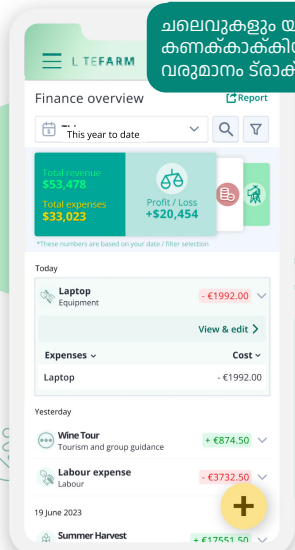

സുസ്ഥിര കർഷകർക്കായി നിർമ്മിച്ച ലൈറ്റ്ഫാം ഒരു സൗജന്യവും ഓപ്പൺ സോഴ്സുമായ കൃഷി മാനേജ്മെന്റ് ഉപകരണമാണ്,

ലൈറ്റ്ഫാം ഉപയോഗിക്കാൻ സൗജന്യമാണ്, നിങ്ങളുടെതാണ് ഡാറ്റ, ഇനും എന്തെങ്കിലും. ലൈറ്റ്ഫാം കർഷകർ സഹ-രൂപകൽപ്പന ചെയ്ത്, ഉപയോഗിക്കാൻ എളുപ്പം മുൻഗണന കൊടുത്ത് ഉണ്ടാക്കിയിട്ടുള്ളതാണ്. ഞങ്ങളുടെ സവിശേഷതകൾ രൂപകൽപ്പന ചെയ്തിരിക്കുന്നത് പ്ലാന്റിയർമാർക്കായി സുസ്ഥിര, വരവിലായവകൃത്യ, ജൈവ കർഷകരുടെ ആവശ്യങ്ങൾക്കായിട്ടാണ്.

ടാസ്കുകൾ തത്സമയം പൂർത്തിയാകുമ്പോൾ അസൺഡ് ചെയ്യുകയും ട്രാക്ക് ചെയ്യുകയും ചെയ്യാം

ചെലവുകളും യഥാർത്ഥവും കണക്കാക്കിയതുമായ വരുമാനം ട്രാക്ക് ചെയ്യാം

സീസണിലുടനീളം നിങ്ങൾ രേഖപ്പെടുത്തിയ ഇൻപുട്ടുകൾ അടങ്ങിയ ജൈവ, കാർഷിക പരിസ്ഥിതി സർട്ടിഫിക്കേഷൻ ഡാക്യുമെന്റുകൾ എക്സ്പോർട്ട് ചെയ്യുക

നിങ്ങളുടെ പ്ലാന്റിയർമാർക്കായി ലളിതമാക്കുക

- എല്ലാവരെയും തത്സമയം ടാസ്കുകൾക്കൊപ്പം ഒരേ പേജിൽ എത്തിക്കുക
- നിങ്ങൾക്ക് ആവശ്യമുള്ള വിവരങ്ങൾ വശത്തിൽ കണ്ടെത്താനും ലളിതമായി തിരയാൻ കഴിയുന്നതും മേപ്പ് അടിസ്ഥാനമാക്കിയുള്ള ഇൻറർഫേസുമാണ്
- നിങ്ങൾക്ക് ആവശ്യമുള്ള വിവരങ്ങൾ വശത്തിൽ കണ്ടെത്താനും ലളിതമായി തിരയാൻ കഴിയുന്നതും മേപ്പ് അടിസ്ഥാനമാക്കിയുള്ള ഇൻറർഫേസുമാണ്

കൂടുതൽ പണം സമീപിക്കാൻ നിങ്ങളുടെ സഹായിക്കുക

- വിളയുടെ അടിസ്ഥാനത്തിൽ ലാഭക്ഷമത മനസ്സിലാക്കുക
- സീസൺ ഉടനീളം സമയത്തിനനുസരിച്ച് ഉൽപ്പന്ന വില്പനയും സമയവും താരതമ്യം ചെയ്യുക
- നിങ്ങളുടെ വരുമാനം ട്രാക്ക് ചെയ്യാം
- നിങ്ങളുടെ വരുമാനം ചെലവിന്റെ ഒരു റിപ്പോർട്ട് തയ്യാറാക്കുകയും എക്സ്പോർട്ട് ചെയ്യുകയും ചെയ്യാം